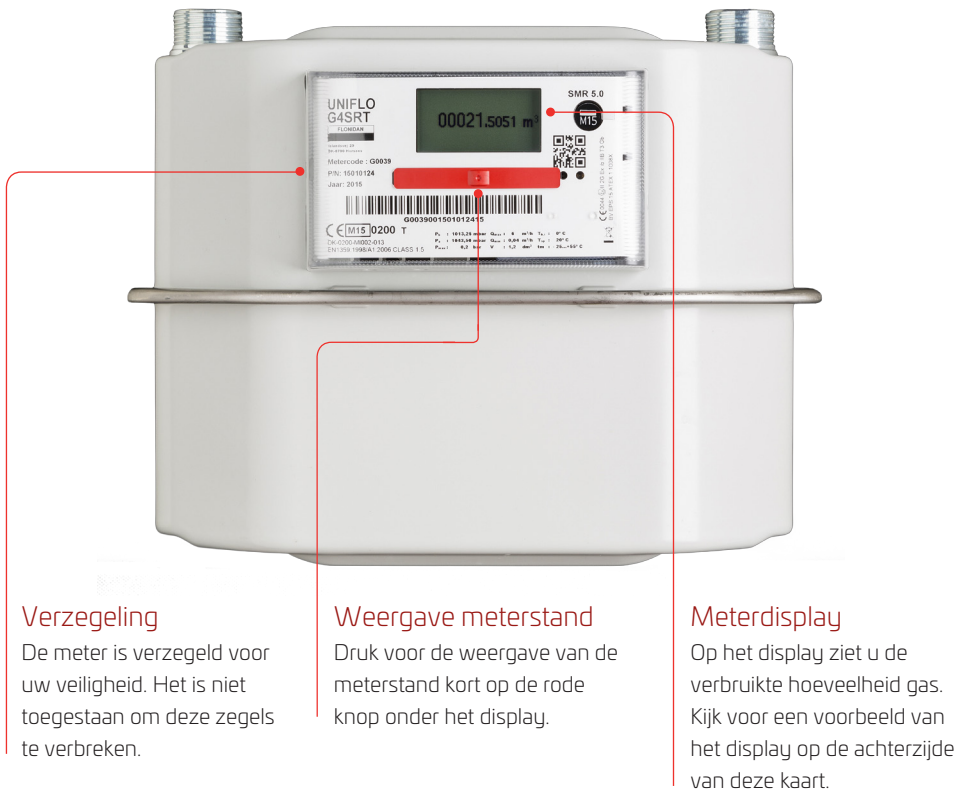

## Korte handleiding gasmeter Flonidan SMR 5.0 G4 G6

Deze gasmeter registreert de verbruikte hoeveelheid gas. De meter geeft de meterstanden automatisch door. Met deze gegevens kan uw energierekening opgemaakt worden door uw energieleverancier. De meetgegevens worden niet zonder uw toestemming aan anderen doorgegeven.

### Verzegeling

De meter is verzegeld voor uw veiligheid. Het is niet toegestaan om deze zegels te verbreken.

### Weergave meterstand

Druk voor de weergave van de meterstand kort op de rode knop onder het display.